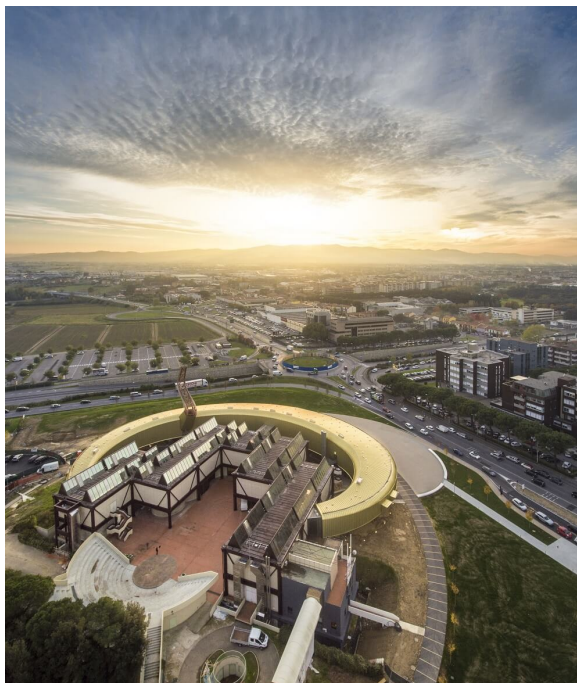

Musée Luigi Pecci - Nio Architects

<https://www.euramaxlab.com/fr/projets/luigi-pecci-contemporary-art-museum-prato-it>

Architect: Nio Architects

Location: Prato, Italy

Sector: Cultural

Manufacturer: Bemo Systems GmbH

Le musée d'art contemporain Luigi Pecci rénové, situé à Prato (IT), est l'un des rares musées d'art moderne en Italie qui possède une vaste collection. Pour s'agrandir encore plus, le musée voulait une extension afin de doubler l'espace d'exposition.

Nio Architects a conçu une extension qui embrasse le bâtiment existant comme un anneau extérieur. Pour créer cette forme arrondie, l'architecte a choisi un bardage léger en aluminium à joint debout. Le caractère mécanique du bâtiment existant est renforcé par la finition AluNatur Gold Brushed de l'extension. L'art contemporain est ainsi entouré d'architecture contemporaine.

Vous souhaitez des informations plus détaillées depuis le site de l'architecte ? Cliquez [ici](#)

Photographie : Fernando Guerra | [FG+SG fotografia de arquitetura.](#)