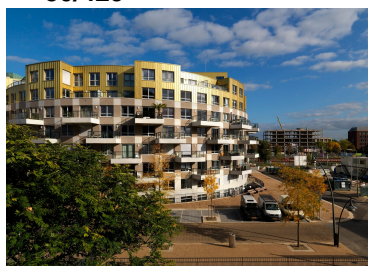

**JOINT DEBOUT 50/333 ;
50/429**

De Croon