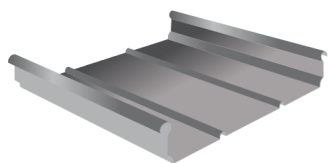

**JOINT DEBOUT 50/333 ;
50/429**