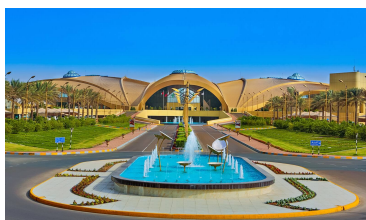

Le musée d'art contemporain Luigi Pecci rénové, situé à Prato (IT), est l'un des rares musées d'art moderne en Italie qui possède une vaste collection. Pour s'agrandir encore plus, le musée voulait une extension afin de doubler l'espace d'exposition.

Nio Architects a conçu une extension qui embrasse le bâtiment existant comme un anneau extérieur. Pour créer cette forme arrondie, l'architecte a choisi un bardage léger en aluminium à joint debout. Le caractère mécanique du bâtiment existant est renforcé par la finition AluNatur Gold Brushed de l'extension. L'art contemporain est ainsi entouré d'architecture contemporaine.

Hôtel club des officiers

École Reeshof